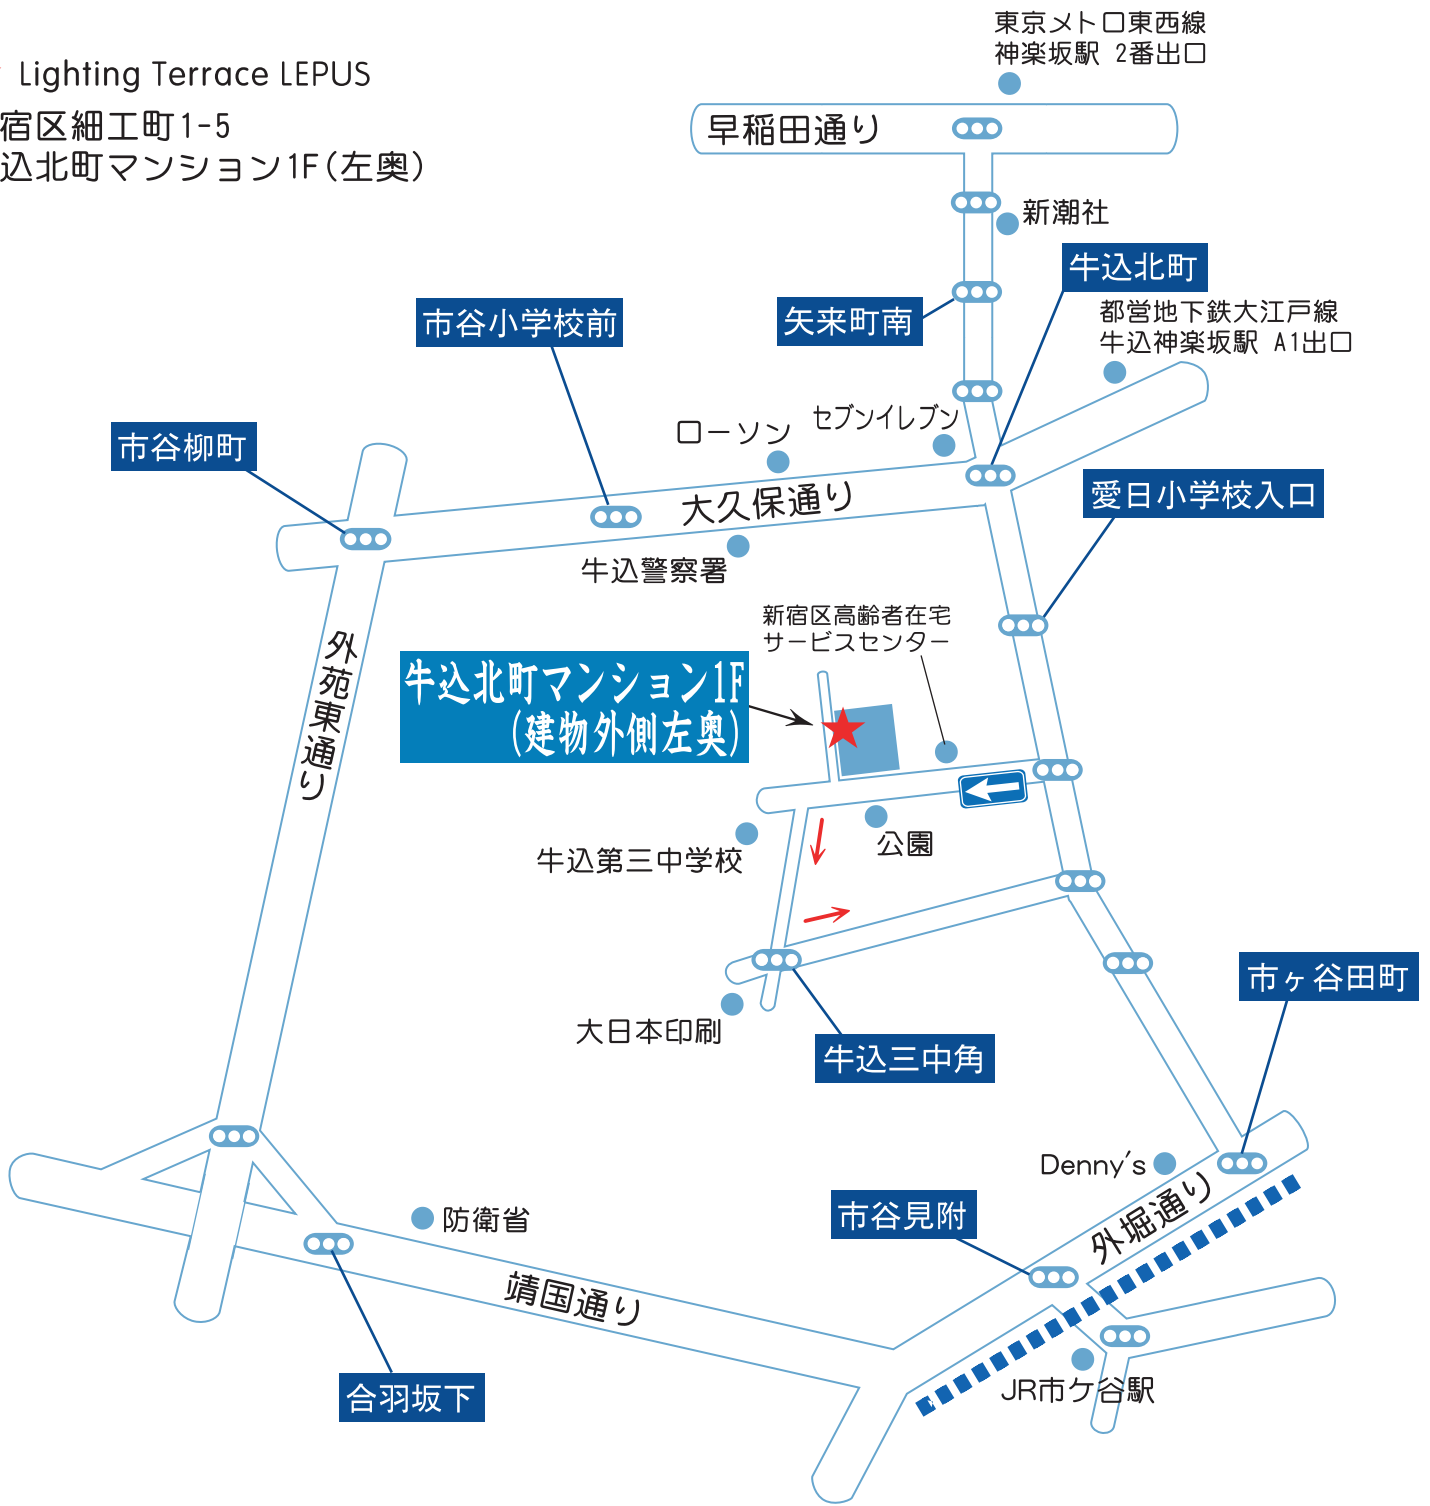

★ Lighting Terrace LEPUS

新宿区細工町1-5

牛込北町マンション1F(左奥)

- ★マンション西側は車両進入禁止の細い道です。
- ★大久保通りから車で右折できるのは「牛込北町」の交差点だけです。
- ★「新宿区高齢者在宅サービスセンター」の看板が目印です。